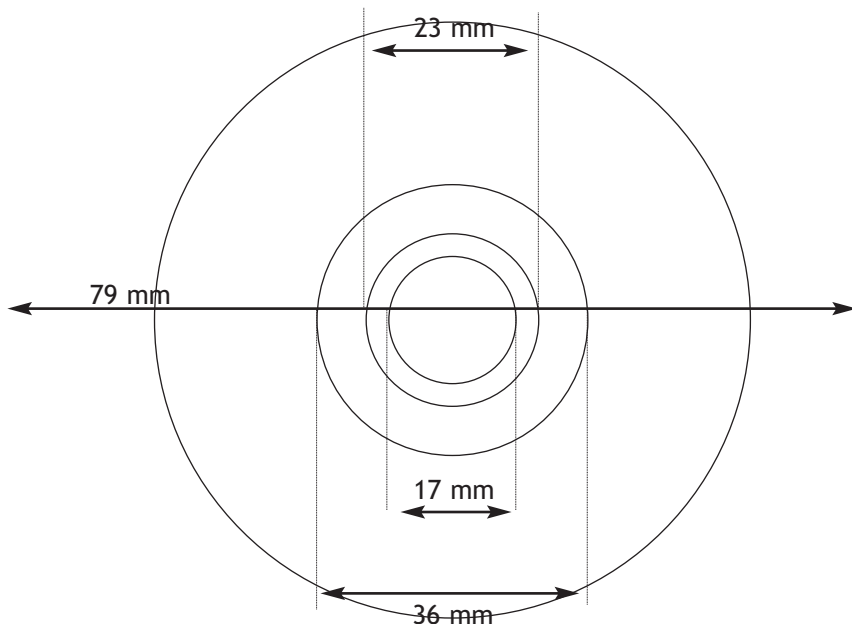

MODELLO  
ETICHETTA 8 CM  
IN SERIGRAFIA  
SU CD-DVD

**DIMENSIONI DEL CERCHIO:**

Diametro esterno: 79 mm

Il foro centrale non dev'essere inferiore a mm 17:

non c'è bisogno di farlo, basta indicare a scelta tra: 36 - 23 - 17 mm

## 79 MM DIAMETRO ESTERNO

**TESTI E TITOLI NON DEVONO ESSERE INFERIORI AL CORPO 6  
E DEVONO STARE ENTRO IL DIAMETRO DI 77 MM - EVITARE LO STILE LIGHT  
NON SERVE IL FORO CENTRALE MA INDICARE IL DIAMETRO PREFERITO:  
MINIMO 17 MM OPPURE 20-23-36 MM (O MISURE SUPERIORI)  
OVVIAMENTE, NON INSERIRE TESTI ALL'INTERNO DEL FORO CENTRALE !!!  
USARE PREFERIBILMENTE ADOBE ILLUSTRATOR  
O ALTRO PROGRAMMA DI GRAFICA VETTORIALE  
SALVARE IL FILE COME EPS CMYK O JPEG 300 DPI MAX QUALITÀ**